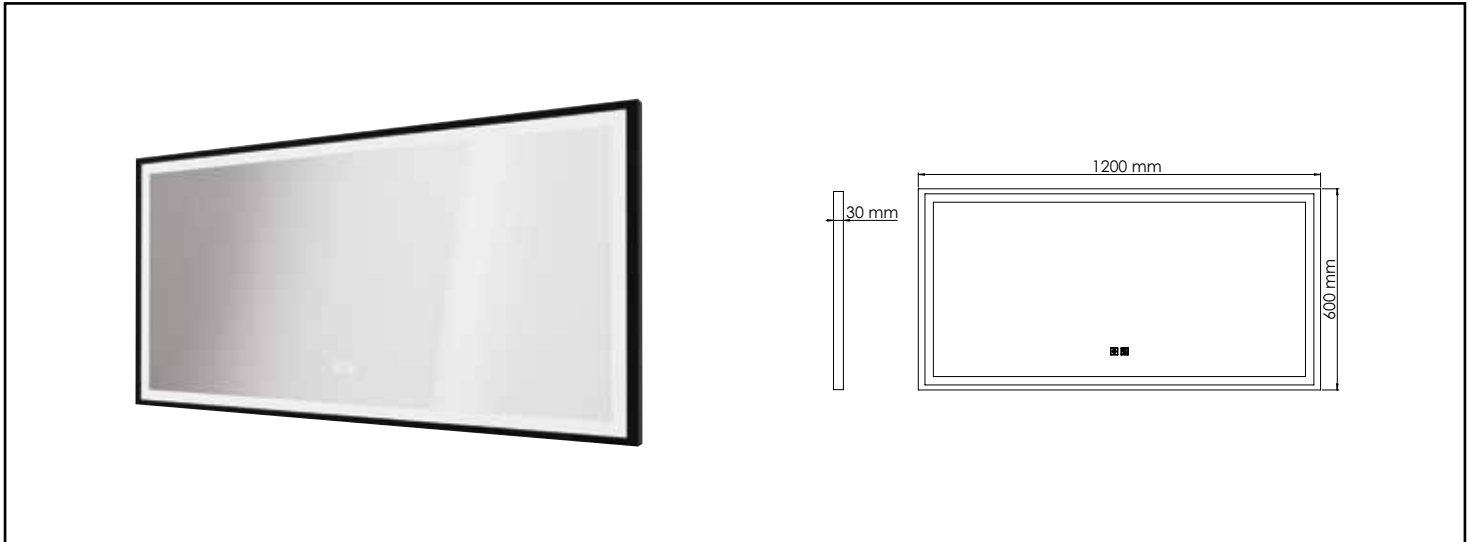

Référence : **404011217**

MIROIR ÉCLAIRANT SEVILLE - CADRE ALUMINIUM NOIR - 120 X 60 CM

CARACTÉRISTIQUES

Bouton ON/OFF avec variateur d'intensité et de couleur.
Bouton antibuée.
Norme électrique IP44
Durée de vie 25 000 heures
Garantie 2 ans
Miroirs écologiques (sans plomb ni cuivre)